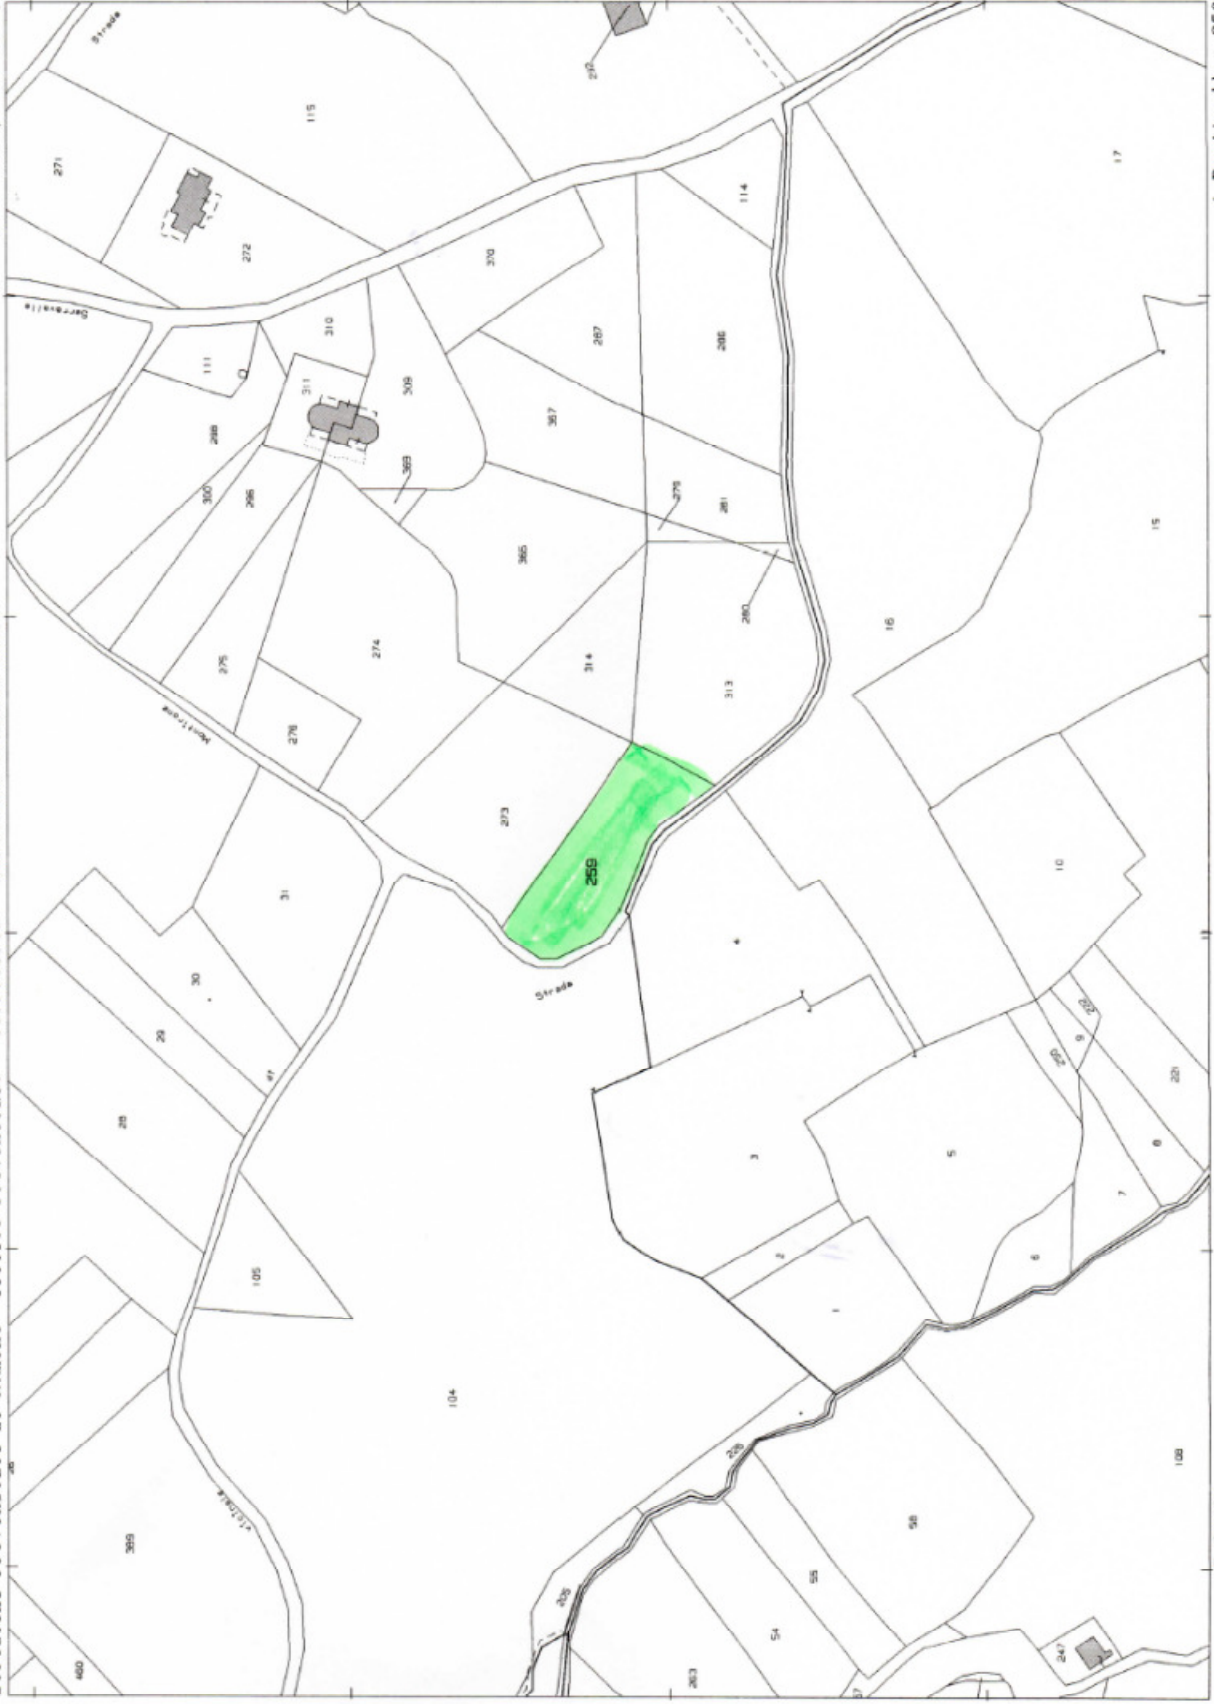

Direzione Provinciale di Rimini Ufficio Provinciale - Territorio - Direttore FALANGA LICIA

Vis. tel. (0.90 euro)

Comune: VERUCCHIO
Foglio: 14
Scala originale: 1:2000
Dimensione cornice: 534.000 x 378.000 metri
2-Feb-2018 17:41:42
Prot. n. T271070/2018

1 Particella: 259

E=54600

N=59800