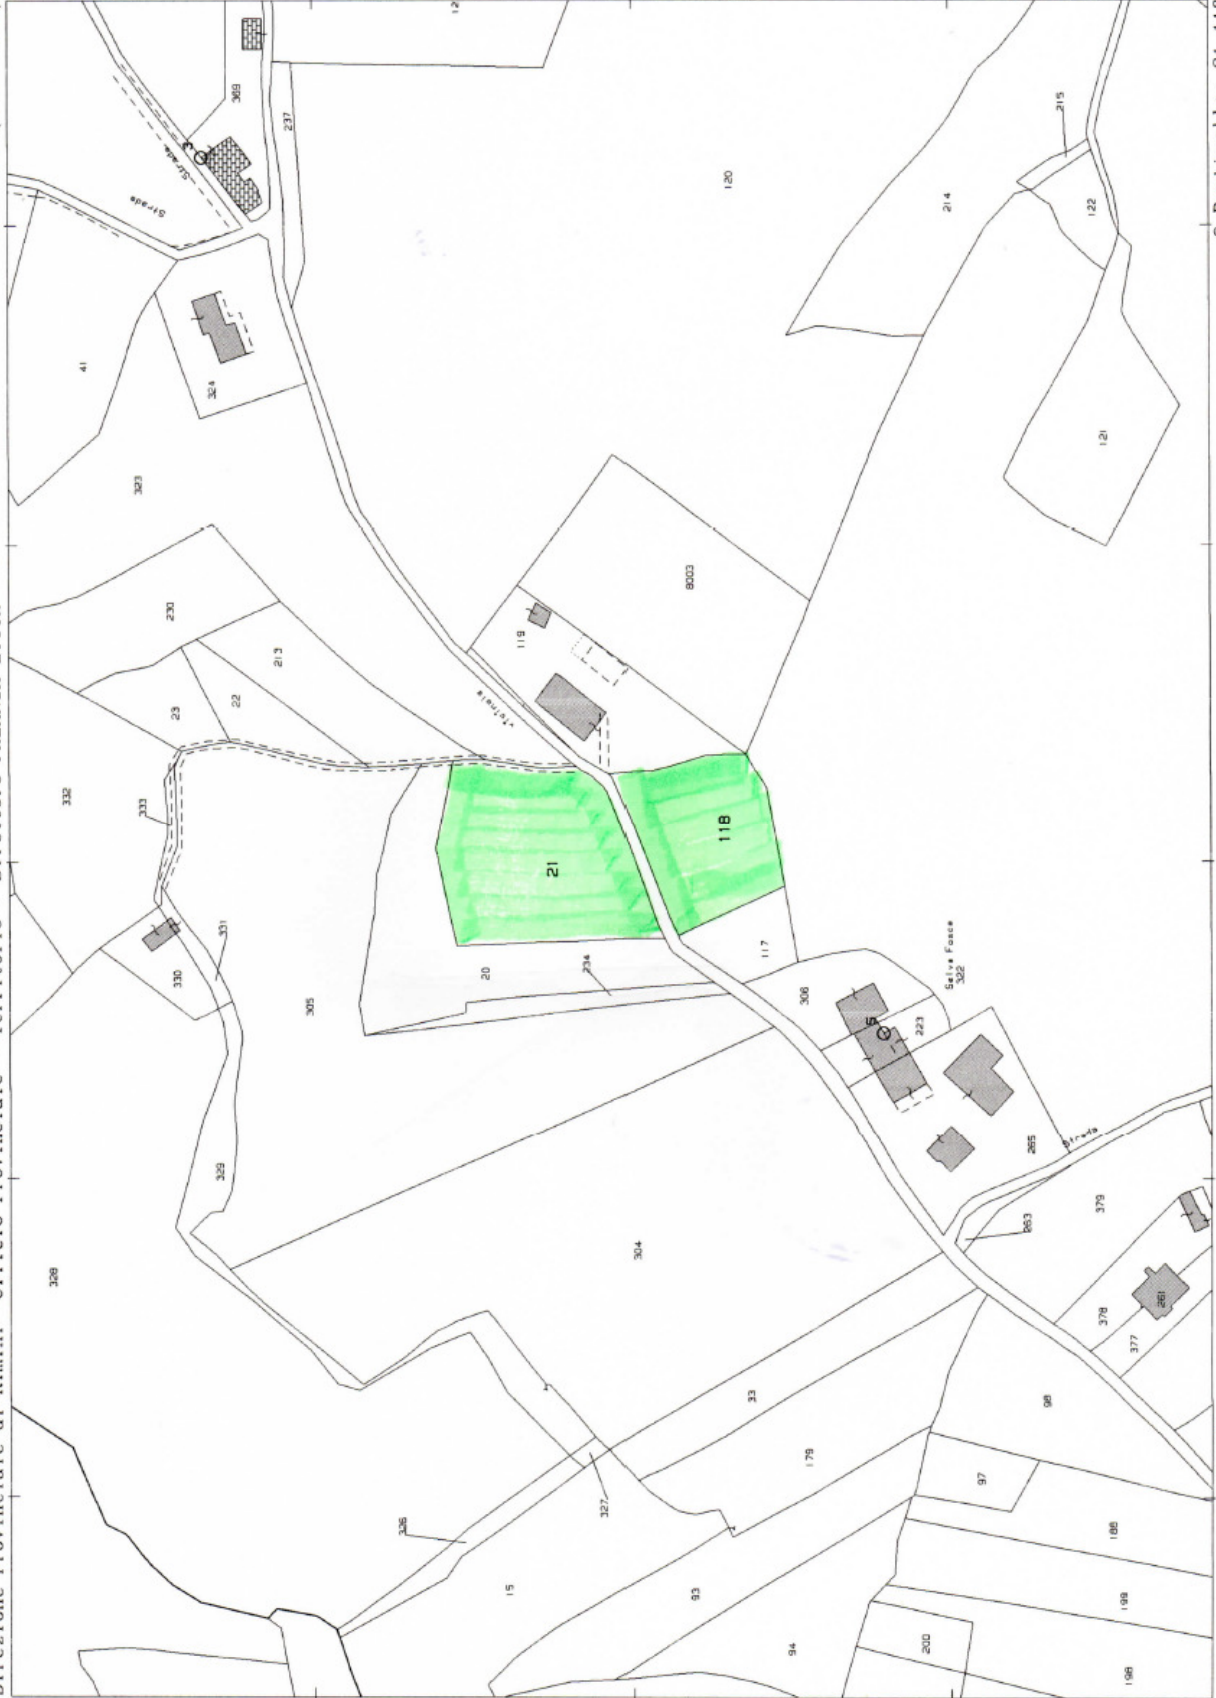

Direzione Provinciale di Rimini Ufficio Provinciale - Territorio - Direttore FALANGA LICIA

Vis. tel. (1.80 euro)

Scala originale: 1:2000
Dimensione cornice: 534.000 x 378.000 metri
2-Feb-2018 17:42:0
ProL n. T271192/2018

Comune: VERUCCHIO
Foglio: 19

2 Particelle: 21,118

E=55400

N=60800